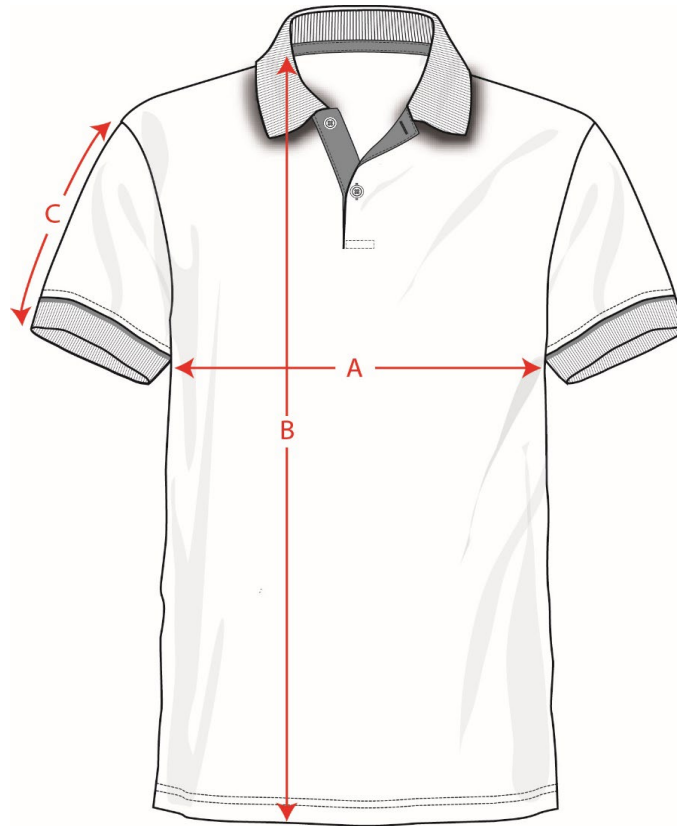

100-30 Poloshirt Kurzarm Unisex Kindergrößen

Größen/Sizes	size 116	size 128	size 140	size 152	size 164
A: 1/2 Brustweite/ Half Chest	37 cm	39 cm	41 cm	44 cm	47 cm
B: Länge / Body Length	48 cm	51 cm	54 cm	57 cm	60 cm